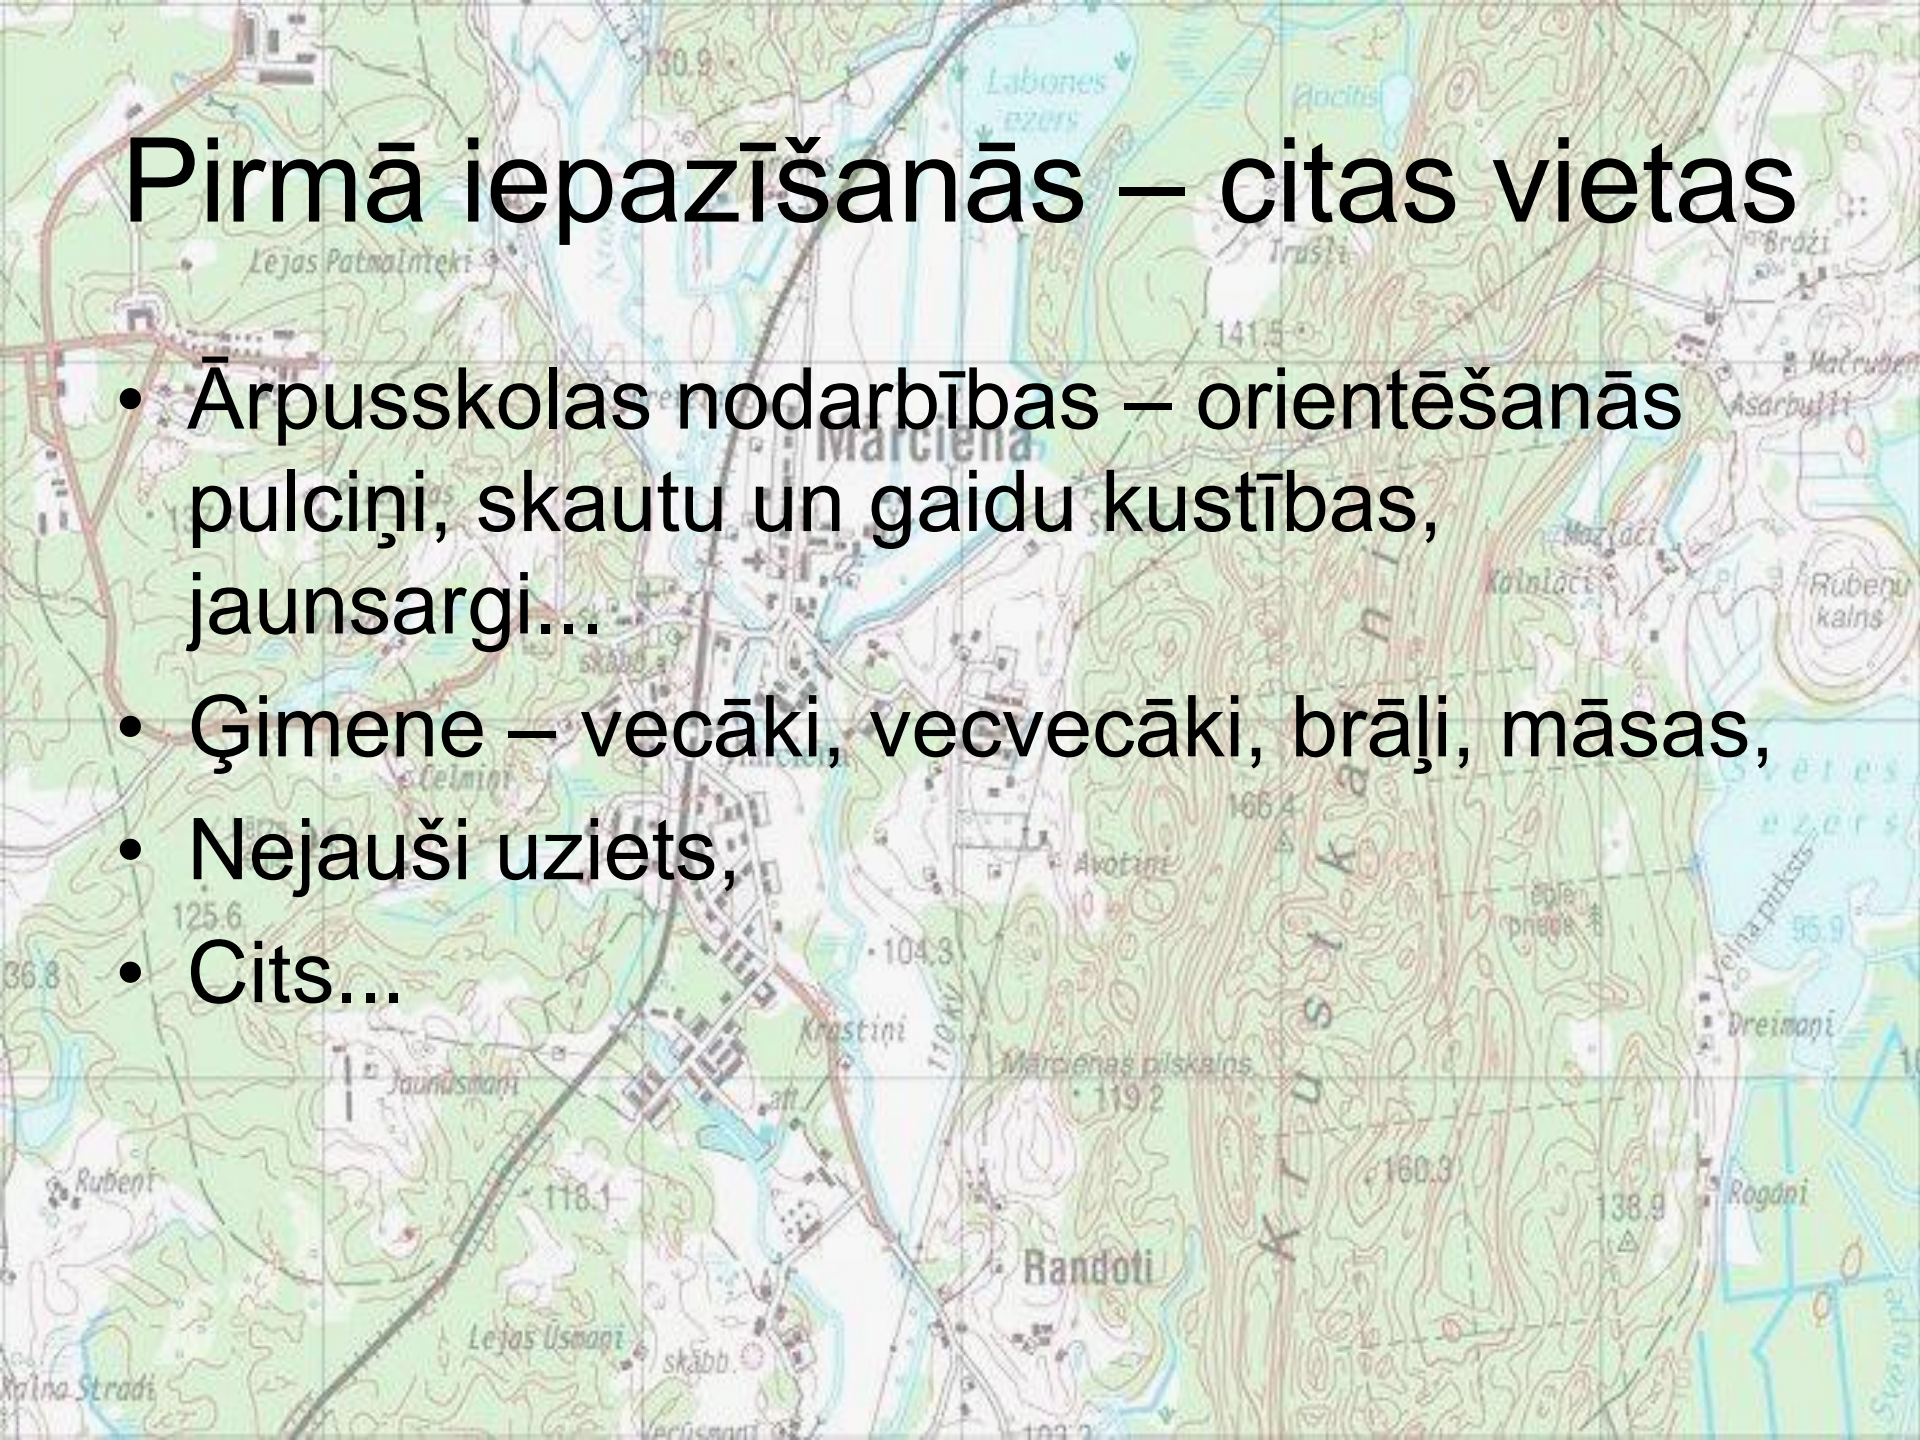

Pirmā iepazīšanās – citas vietas

- Ārpusskolas nodarbības – orientēšanās pulciņi, skautu un gaidu kustības, jaunsargi...
- Ģimene – vecāki, vecvecāki, brāļi, māšas,
- Nejauši uziets,
- Cits...